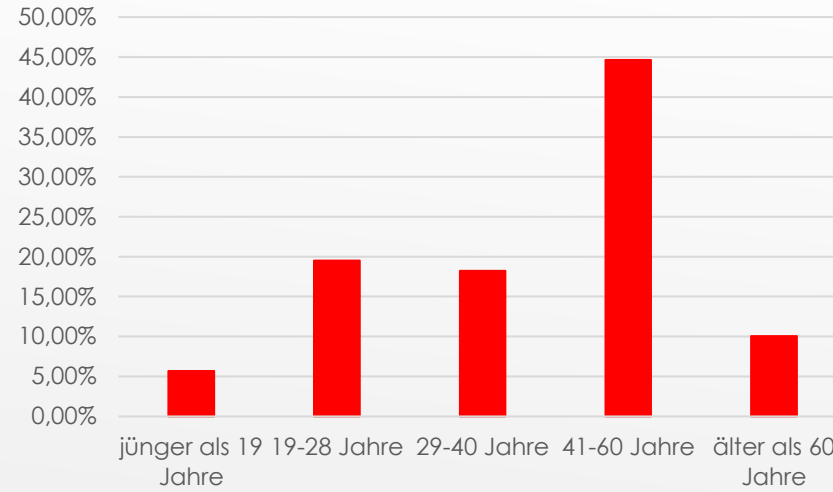

Wo hast Du Deine Karten bestellt?

Wie alt bist Du?