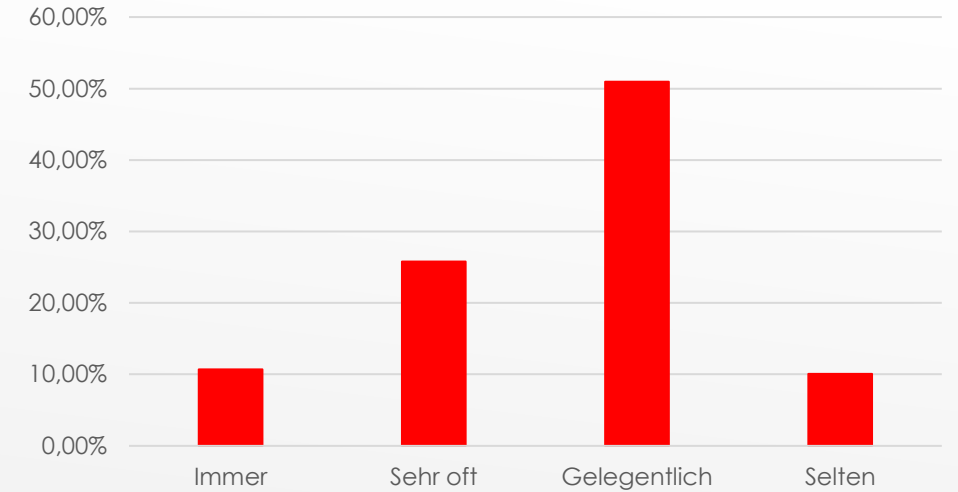

An unserer Umfrage zu diesem Spiel haben 159 FC-Fans teilgenommen. Dies entspricht 21,00% des uns zur Verfügung gestandenen Ticketkontingents.

Die Unterstützung der Mannschaft durch die FC-Fans wurde bei diesem Spiel mit einer Durchschnittsnote von 2,28 bewertet, was Platz zwei von drei bewerteten Auswärtsspielen der bisherigen Saison bedeutet. Auch das Verhalten des Ordnungsdienstes (2,55) sowie der Polizei (2,19) landeten, wie die FC-Fans, auf Platz zwei im Vergleich mit den Spielen in Jena und Frankfurt. Zum Verhalten der Polizei konnten/wollten jedoch 35% der Teilnehmer keine Bewertung abgeben.

Bei den weiteren Bewertungen schnitt in Hoffenheim die Parkplatzsituation mit einer Durchschnittsnote von 2,14 am besten ab. Die Umsetzung der Coronaschutzmaßnahmen wird im Schnitt mit 2,36 bewertet und liegt damit auf dem ersten Platz der bisherigen Saisonspiele. Abschließend wurden die Wegeführung mit einer Durchschnittsnote von 2,61 und die Einlasssituation mit 2,34 bewertet. Die Wegeführung nimmt dabei den ersten, die Einlasssituation den letzten Platz im bisherigen Saisonverlauf ein. Sowohl das Catering mit einer Benotung von 3,36 als auch die sanitären Anlagen mit einer Bewertung von 2,52 reihen sich im Vergleich zwischen die Spiele in Frankfurt und Jena ein.

Welches Geschlecht hast Du?

Wie alt bist Du?

Wie oft bist Du bei Auswärtsspielen?

Wie bist Du zum Spiel angereist?

Wo hast Du Deine Karten bestellt?

Welche Kartenkategorie hattest Du?