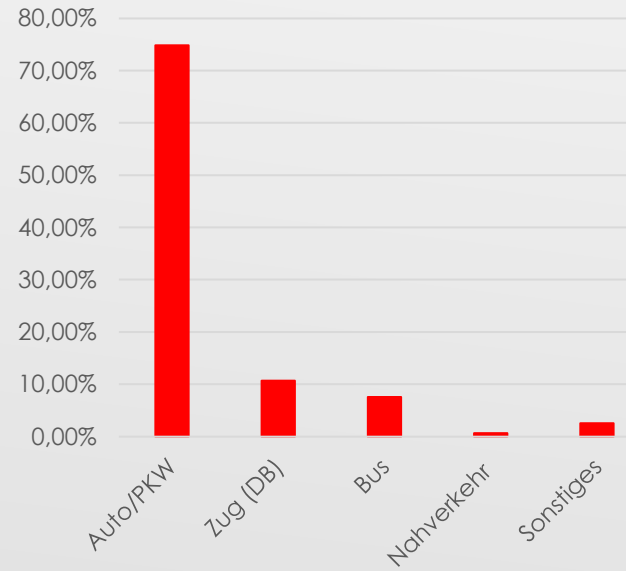

Bei den weiteren Bewertungen schnitt in Hoffenheim die Parkplatzsituation mit einer Durchschnittsnote von 2,14 am besten ab. Die Umsetzung der Coronaschutzmaßnahmen wird im Schnitt mit 2,36 bewertet und liegt damit auf dem ersten Platz der bisherigen Saisonspiele. Abschließend wurden die Wegeführung mit einer Durchschnittsnote von 2,61 und die Einlasssituation mit 2,34 bewertet. Die Wegeführung nimmt dabei den ersten, die Einlasssituation den letzten Platz im bisherigen Saisonverlauf ein. Sowohl das Catering mit einer Benotung von 3,36 als auch die sanitären Anlagen mit einer Bewertung von 2,52 reihen sich im Vergleich zwischen die Spiele in Frankfurt und Jena ein.

Welches Geschlecht hast Du?

Wie alt bist Du?

Wie oft bist Du bei Auswärtsspielen?

Wie bist Du zum Spiel angereist?

Wo hast Du Deine Karten bestellt?

Welche Kartenkategorie hattest Du?