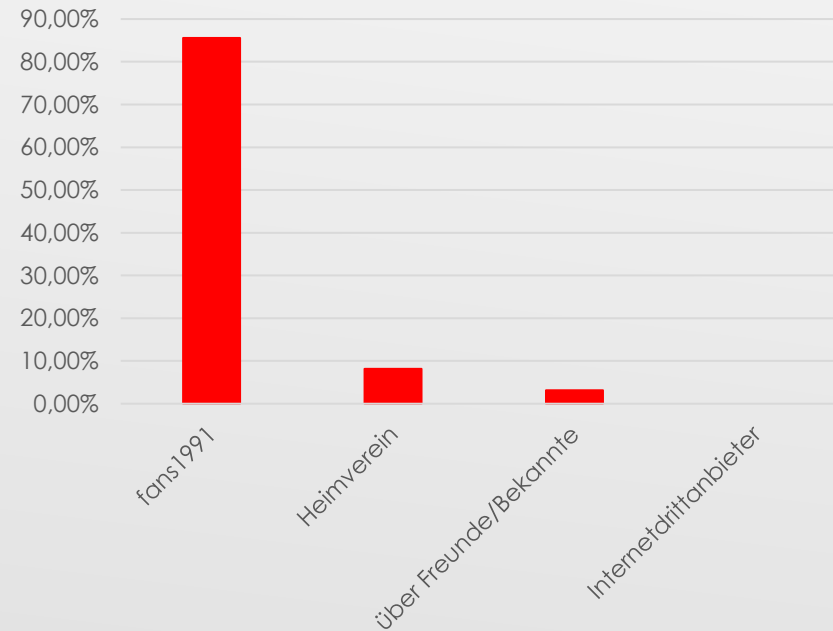

An unserer Umfrage zu diesem Spiel haben 159 FC-Fans teilgenommen. Dies entspricht 21,00% des uns zur Verfügung gestandenen Ticketkontingents.

Die Unterstützung der Mannschaft durch die FC-Fans wurde bei diesem Spiel mit einer Durchschnittsnote von 2,28 bewertet, was Platz zwei von drei bewerteten Auswärtsspielen der bisherigen Saison bedeutet. Auch das Verhalten des Ordnungsdienstes (2,55) sowie der Polizei (2,19) landeten, wie die FC-Fans, auf Platz zwei im Vergleich mit den Spielen in Jena und Frankfurt. Zum Verhalten der Polizei konnten/wollten jedoch 35% der Teilnehmer keine Bewertung abgeben.

Bei den weiteren Bewertungen schnitt in Hoffenheim die Parkplatzsituation mit einer Durchschnittsnote von 2,14 am besten ab. Die Umsetzung der Coronaschutzmaßnahmen wird im Schnitt mit 2,36 bewertet und liegt damit auf dem ersten Platz der bisherigen Saisonspiele. Abschließend wurden die Wegeführung mit einer Durchschnittsnote von 2,61 und die Einlasssituation mit 2,34 bewertet. Die Wegeführung nimmt dabei den ersten, die Einlasssituation den letzten Platz im bisherigen Saisonverlauf ein. Sowohl das Catering mit einer Benotung von 3,36 als auch die sanitären Anlagen mit einer Bewertung von 2,52 reihen sich im Vergleich zwischen die Spiele in Frankfurt und Jena ein.

Welches Geschlecht hast Du?

Wie alt bist Du?

Wie oft bist Du bei Auswärtsspielen?

Wie bist Du zum Spiel angereist?

Wo hast Du Deine Karten bestellt?

Welche Kartenkategorie hattest Du?