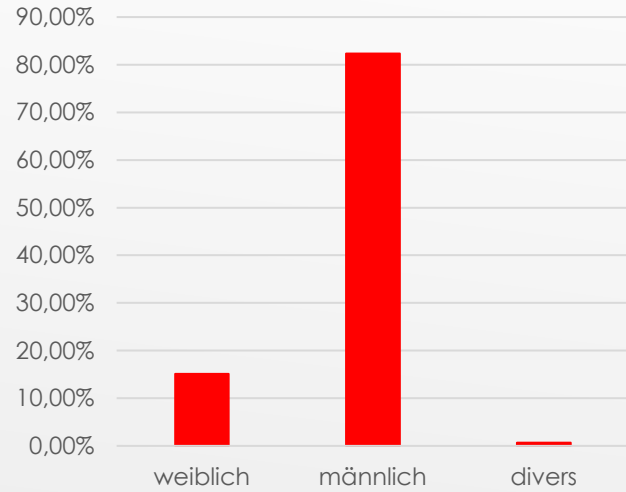

Wie bist Du zum Spiel angereist?

Welches Geschlecht hast Du?