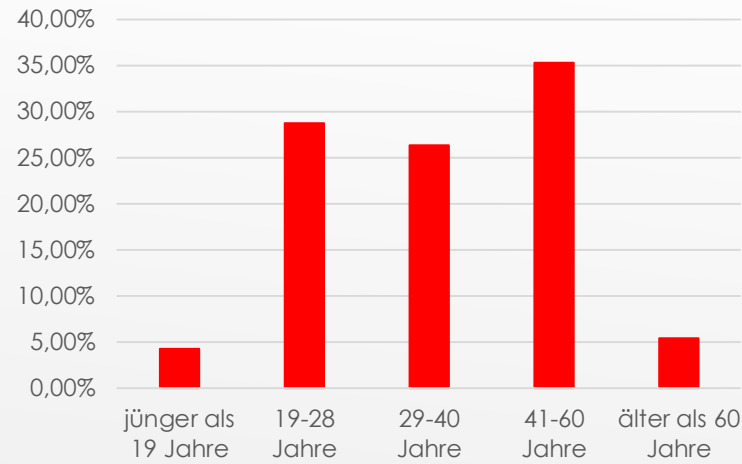

Wie alt bist Du?