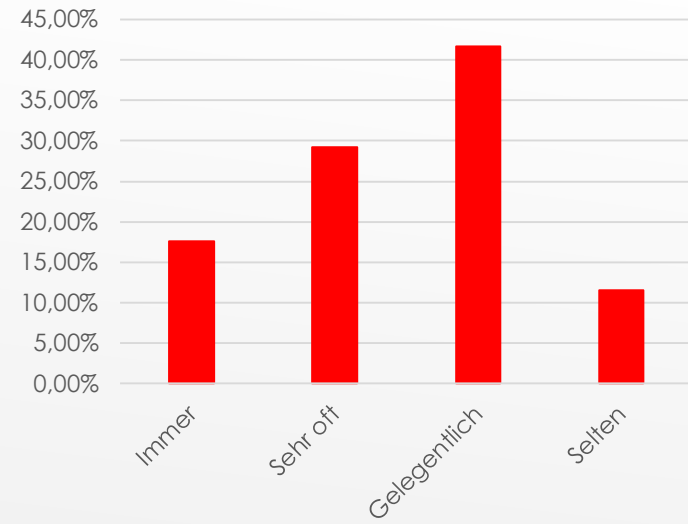

An unserer Umfrage zu diesem Spiel haben 425 FC-Fans teilgenommen. Dies entspricht 17,7% des uns zur Verfügung gestandenen Ticketkontingents.

Auf der Notenskala schneidet wie in den Spielen zuvor wieder der Auftritt der FC-Fans am besten ab. Mit einem Durchschnittswert von 1,49 setzt sich dieses Spiel sogar mit etwas Abstand an die Spitze vor den beiden bisherigen Auswärtsspielen. Dies gilt ebenfalls für die Bewertungen für die Polizei (2,39), den Ordnungsdienst (2,22) und die Einlasssituation (2,21). Bei der Polizei sei kurz angemerkt, dass fast 18% der Teilnehmer keine Bewertung abgeben wollten oder konnten, dennoch sind all diese Werte gut und teilweise sogar erheblich besser als bei den Spielen in Wiesbaden und Wolfsburg.

Weniger gut bewertet wurden die Anreise- und Parkplatzsituation sowie die Gegebenheiten innerhalb des Stadions. Die Anreise und Parkplatzsituation kommt auf eine Durchschnittsbewertung von 2,86, was zwar immer noch gut ist, im Vergleich zu den bisherigen Spielen allerdings den letzten Platz einnimmt. Das Catering kommt auf eine Durchschnittsnote von 3,41, die Toilettensituation auf 3,14. Auch zu Catering und Toilettensituation sollte allerdings beachtet werden, dass zwischen 17% und 19% der Teilnehmer keine Bewertung abgeben konnten oder wollten.

Welches Geschlecht hast Du?

Wie alt bist Du?

Wie oft bist Du bei Auswärtsspielen?

Wie bist Du zum Spiel angereist?

Wo hast Du Deine Karten bestellt?

Welche Kartenkategorie hattest Du?