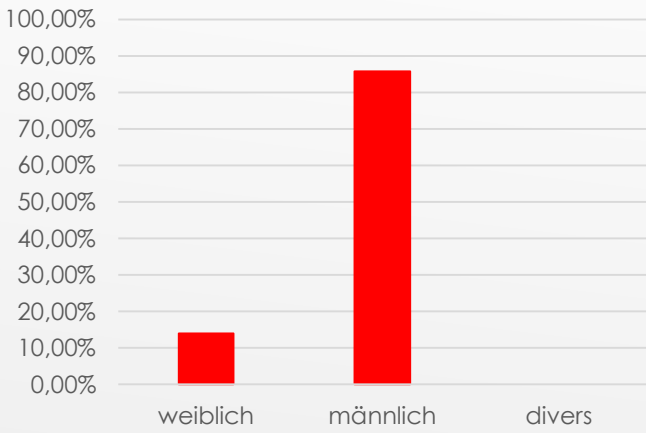

Welches Geschlecht hast Du?