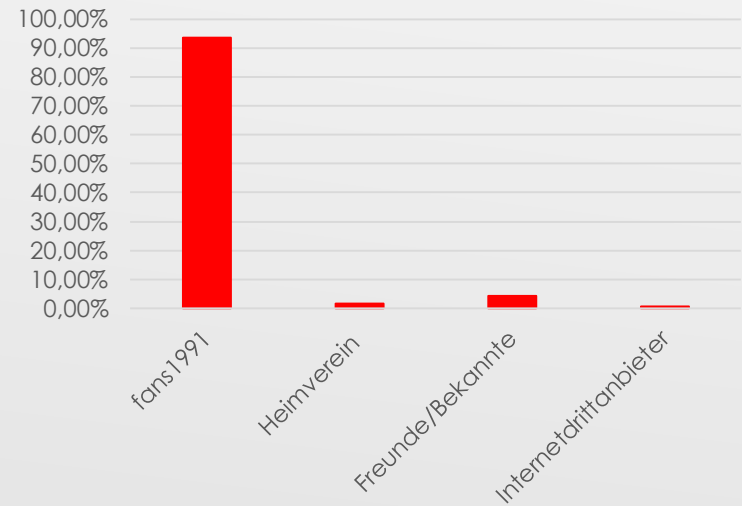

An unserer Umfrage zu diesem Spiel haben 425 FC-Fans teilgenommen. Dies entspricht 17,7% des uns zur Verfügung gestandenen Ticketkontingents.

Auf der Notenskala schneidet wie in den Spielen zuvor wieder der Auftritt der FC-Fans am besten ab. Mit einem Durchschnittswert von 1,49 setzt sich dieses Spiel sogar mit etwas Abstand an die Spitze vor den beiden bisherigen Auswärtsspielen. Dies gilt ebenfalls für die Bewertungen für die Polizei (2,39), den Ordnungsdienst (2,22) und die Einlasssituation (2,21). Bei der Polizei sei kurz angemerkt, dass fast 18% der Teilnehmer keine Bewertung abgeben wollten oder konnten, dennoch sind all diese Werte gut und teilweise sogar erheblich besser als bei den Spielen in Wiesbaden und Wolfsburg.

Weniger gut bewertet wurden die Anreise- und Parkplatzsituation sowie die Gegebenheiten innerhalb des Stadions. Die Anreise und Parkplatzsituation kommt auf eine Durchschnittsbewertung von 2,86, was zwar immer noch gut ist, im Vergleich zu den bisherigen Spielen allerdings den letzten Platz einnimmt. Das Catering kommt auf eine Durchschnittsnote von 3,41, die Toilettensituation auf 3,14. Auch zu Catering und Toilettensituation sollte allerdings beachtet werden, dass zwischen 17% und 19% der Teilnehmer keine Bewertung abgeben konnten oder wollten.

Welches Geschlecht hast Du?

Wie alt bist Du?

Wie oft bist Du bei Auswärtsspielen?

Wie bist Du zum Spiel angereist?

Wo hast Du Deine Karten bestellt?

Welche Kartenkategorie hattest Du?