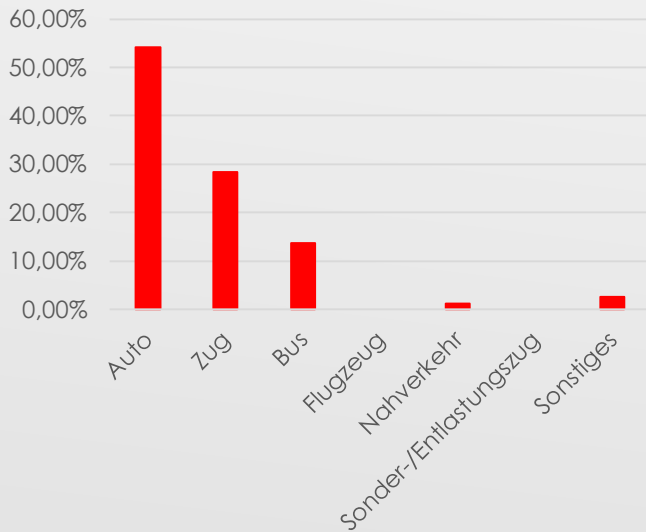

Weniger gut bewertet wurden die Anreise- und Parkplatzsituation sowie die Gegebenheiten innerhalb des Stadions. Die Anreise und Parkplatzsituation kommt auf eine Durchschnittsbewertung von 2,86, was zwar immer noch gut ist, im Vergleich zu den bisherigen Spielen allerdings den letzten Platz einnimmt. Das Catering kommt auf eine Durchschnittsnote von 3,41, die Toilettensituation auf 3,14. Auch zu Catering und Toilettensituation sollte allerdings beachtet werden, dass zwischen 17% und 19% der Teilnehmer keine Bewertung abgeben konnten oder wollten.

Welches Geschlecht hast Du?

Wie alt bist Du?

Wie oft bist Du bei Auswärtsspielen?

Wie bist Du zum Spiel angereist?

Wo hast Du Deine Karten bestellt?

Welche Kartenkategorie hattest Du?