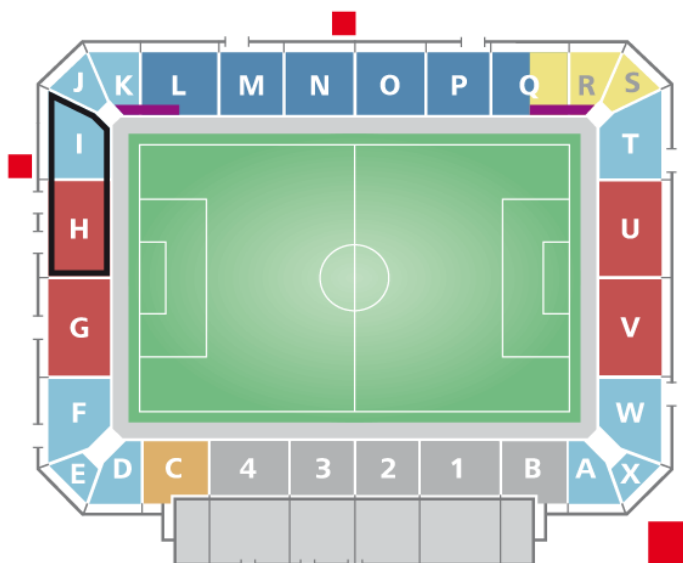

PROGRAMM TIPP

02.03.2016

Semino Rossi

Kommen Sie mit auf eine musikalische Reise durch Südamerika. Dort, wo Liebe und Temperament zu Hause sind und leidenschaftliche Feste gefeiert werden, ist einer der erfolgreichsten und vielfach ausgezeichneten Live-Künstler Europas geboren und aufgewachsen.

Nach den stets ausverkauften Erfolgstourneen der vergangenen Jahre will Semino Rossi auch 2016 seine Fans in 41 Städten in Deutschland, Österreich, der Schweiz, Belgien und Luxemburg wieder berühren, bewegen und begeistern.

Donau-Arena
Walhalla Allee 21
Regensburg
19 Uhr

FC INGOLSTADT 04 – 1. FC KÖLN