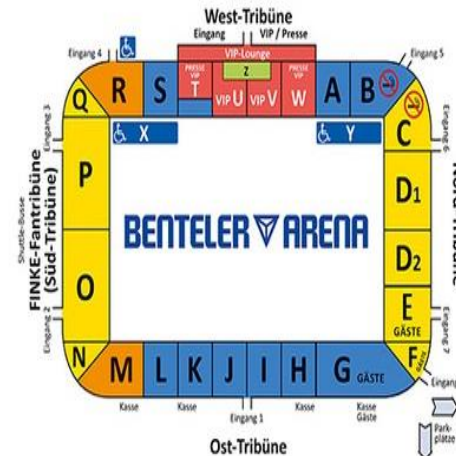

Paderborn

Einwohner: 150 580
Vorwahl: 05251
Kfz-Kennzeichen: PB
Internet: www.paderborn.de
Polizei: 110
Feuerwehr: 112
Tel.-Auskunft: 11833
fans1991-Busbetreuung:
0151-46706277
Auswärtsdauerkartenkontrolle:
0151-11434842