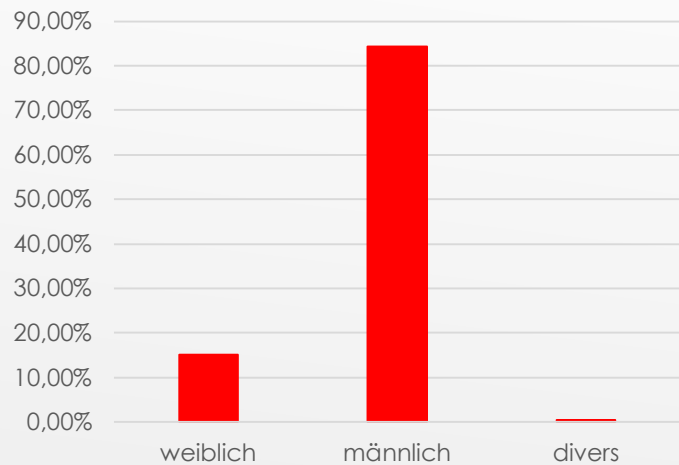

Welches Geschlecht hast Du?