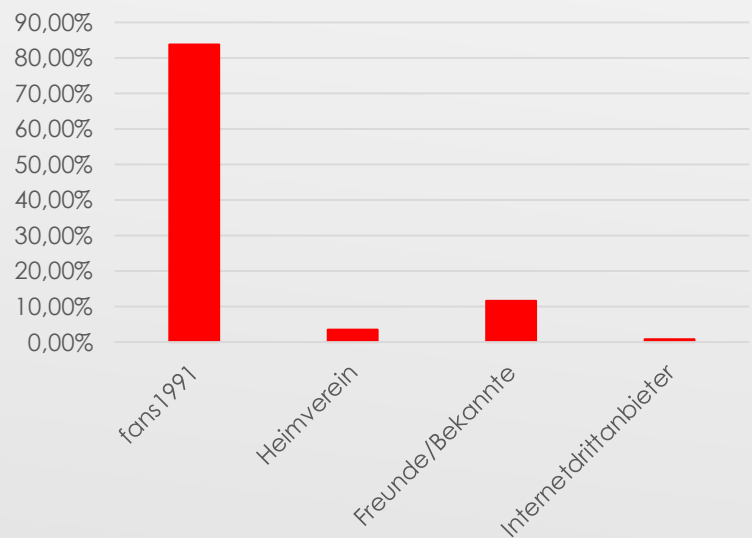

Die Einlasssituation (2,79), der Ordnungsdienst (2,65) und das Catering (3,16) im Stadion erhalten befriedigende Noten und landen alle im Vergleich der bisherigen Saison auf Mittelfeldplätzen. Schlecht bewertet wird dagegen die Toilettensituation im Stadion. Mit einer Note von 4,52 erhält diese nicht nur in dieser Kategorie sondern in allen Bewertungen überhaupt der bisherigen Saison die mit Abstand schlechteste Bewertung.

Welches Geschlecht hast Du?

Wie alt bist Du?

Wie oft bist Du bei Auswärtsspielen?

Wie bist Du zum Spiel angereist?

Wo hast Du Deine Karte bestellt?

Welche Kartenkategorie hattest Du?