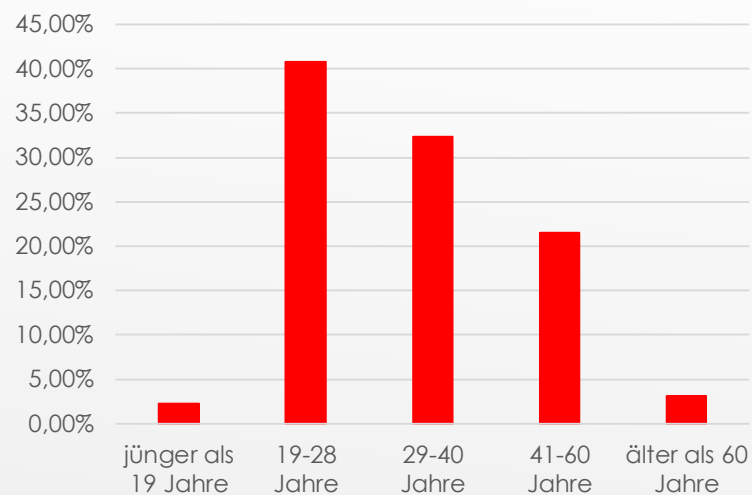

Wo hast Du Deine Karte bestellt?

Wie alt bist Du?