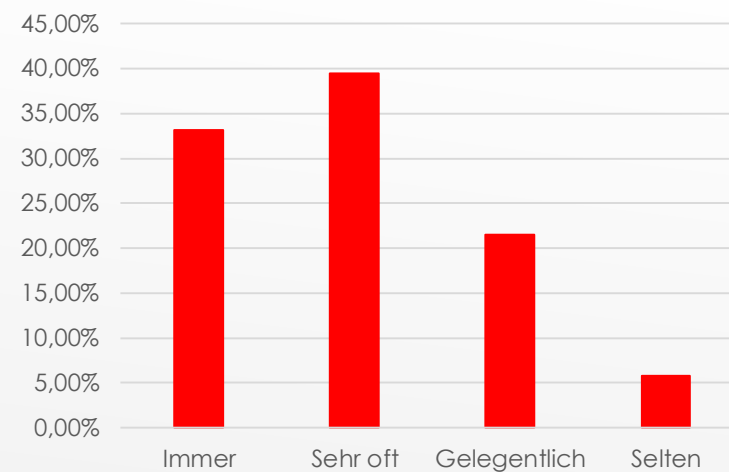

Wie oft bist Du bei Auswärtsspielen?