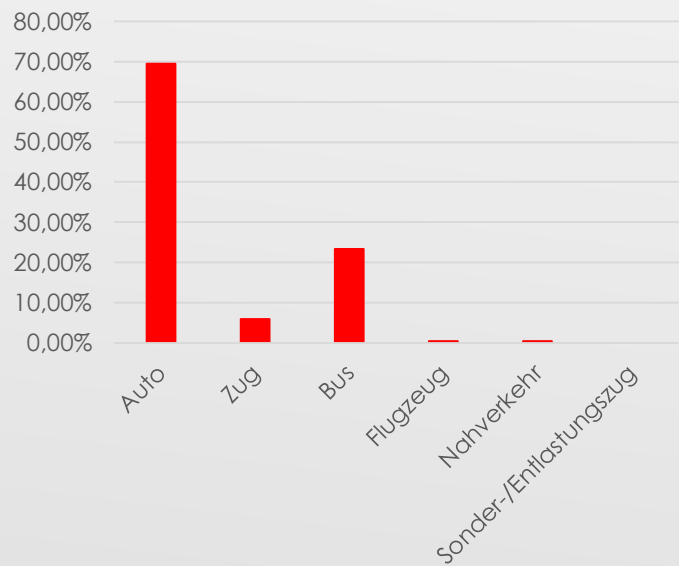

Schlecht bewertet wurde ebenfalls die Anreisegesituation. Mit 3,39 erhält diese sogar mit weitem Abstand die bisher schlechteste Bewertung dieser Kategorie im Vergleich der bisherigen Spiele. Vor allem die nicht wirklich vorhandenen Parkplätze für Gästefans, eine schlechte Wegführung sowie die unzureichende Beschilderung zu Parkmöglichkeiten und Stadion wurden hier in den Kommentaren kritisiert.

Die Einlasssituation (2,79), der Ordnungsdienst (2,65) und das Catering (3,16) im Stadion erhalten befriedigende Noten und landen alle im Vergleich der bisherigen Saison auf Mittelfeldplätzen. Schlecht bewertet wird dagegen die Toilettensituation im Stadion. Mit einer Note von 4,52 erhält diese nicht nur in dieser Kategorie sondern in allen Bewertungen überhaupt der bisherigen Saison die mit Abstand schlechteste Bewertung.

Welches Geschlecht hast Du?

Wie alt bist Du?

Wie oft bist Du bei Auswärtsspielen?

Wie bist Du zum Spiel angereist?

Wo hast Du Deine Karte bestellt?

Welche Kartenkategorie hattest Du?